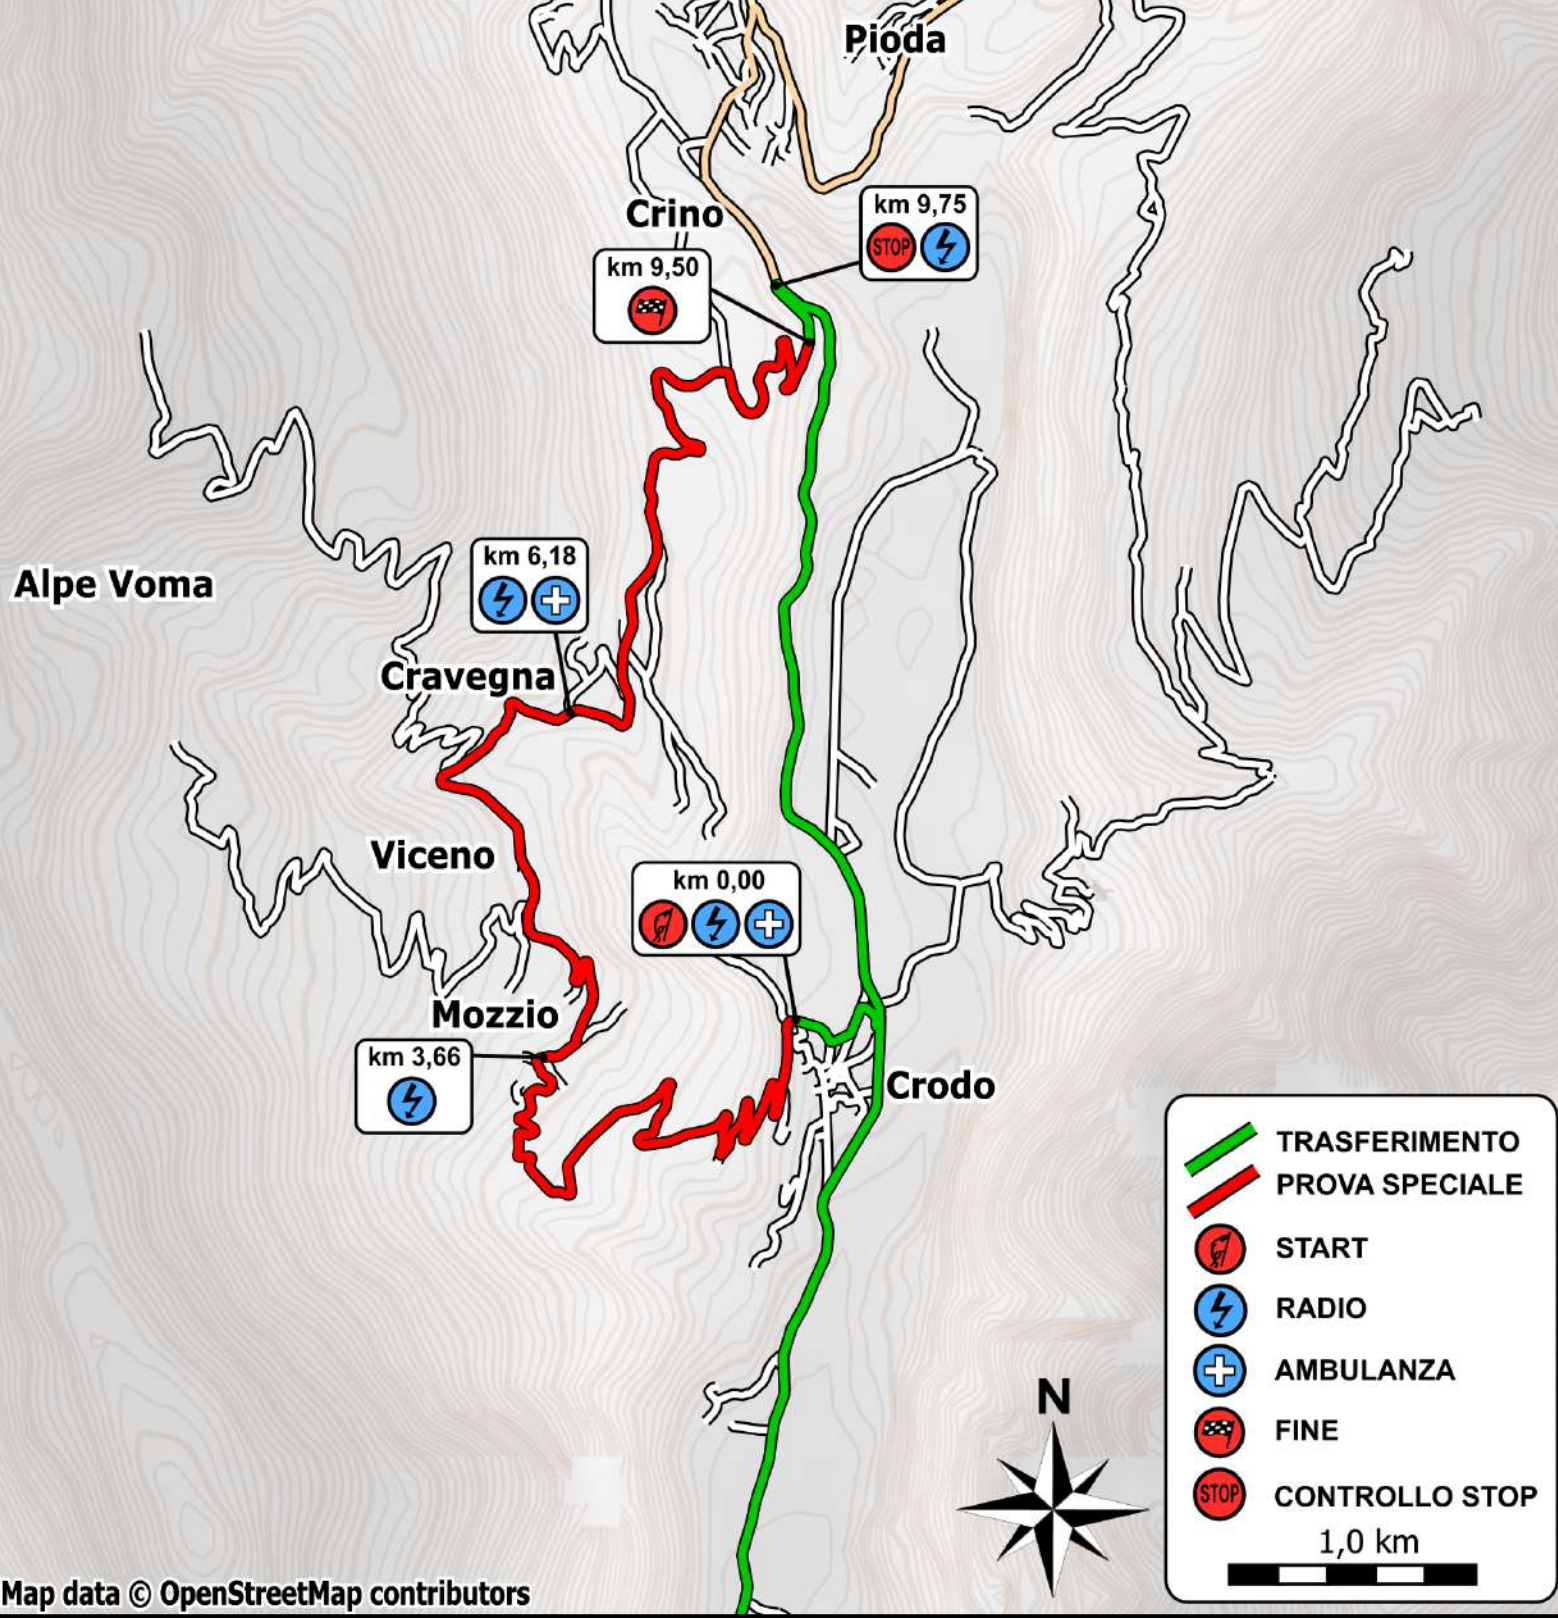

# PS 3/5 "Crodo-Mozzio" km 9,50

km 9,50

km 9,75

km 6,18

km 0,00

km 3,66

-  TRASFERIMENTO
-  PROVA SPECIALE
-  START
-  RADIO
-  AMBULANZA
-  FINE
-  CONTROLLO STOP

1,0 km